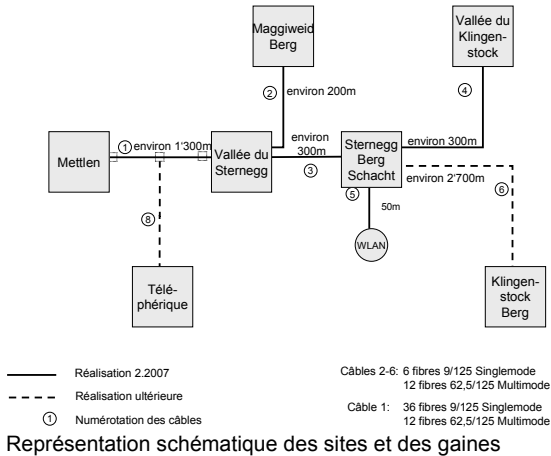

Nouvel accès aux installations sportives sur le Stoos

barox Kommunikation AG a réalisé pour Sportbahnen Schwyz-Stoos-Fronalpstock AG la mise en réseau d'un nouveau système d'accès (de la société Team Axess) à toutes les installations du Stoos. Les cartes à puces permettent aux hôtes de franchir les tourniquets sans contact. Les avantages de ce nouveau système et des nouvelles cartes sont manifestes:

Mise en réseau des tourniquets

Pour la mise en réseau des divers systèmes d'accès (tourniquets), barox Kommunikation AG a conçu et réalisé un réseau fibre de verre sous forme de LAN. La réalisation de ce concept global et la planification du réseau passif sont le fruit d'une soigneuse approche et mise en place de l'environnement. Les câbles, les capuchons d'extrémité et les gaines pour le réseau passif ont été intégralement fournis par barox. Le passage des câbles a été réalisé par le service technique des Sportbahnen Schwyz-Stoos-Fronalpstock AG. Le montage des extrémités de câbles et des gaines, les épissures de fibres ainsi que la mesure et la mise en protocole des liaisons ont été réalisés par notre partenaire LightCom AG.

Aperçu du domaine skiable avec téléphériques et des pistes de ski

Représentation schématique des sites et des gaines

Autres applications

Le système a permis de relier et d'interconnecter réciproquement les divers points d'accès du WLAN.