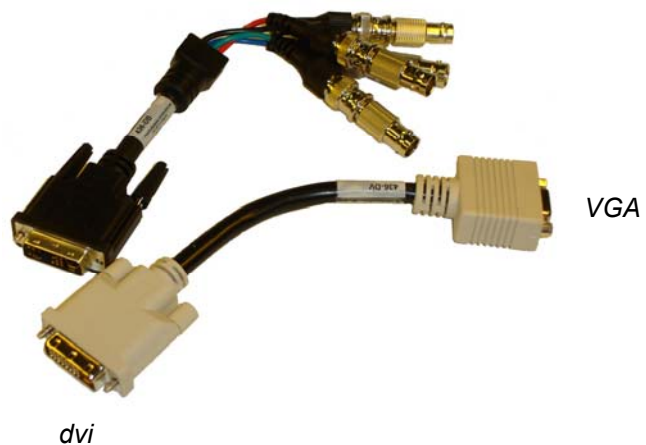

Multimedia Systeme

RGB nach VGA/dvi Wandler

System IH-238-4F

Der RGB nach VGA/dvi Wandler konvertiert die Signale einer RGB Quelle in ein Format, das sowohl auf einem konventionellen VGA-Röhrenmonitor (mit Adapter) als auch auf einem modernen dvi-Flachbildschirm dargestellt werden kann.

Über Einbaukits oder Gehäuseausführungen einbaubar in 19“-Schränke. Im Gehäuse können bis zu 4 Geräte in 1HE eingebaut werden.

Multimedia Systeme

RGB nach VGA/dvi Wandler

System IH-238-4F

System IH-238-4F

IH-K238-4F	RGB nach VGA Wandler
IH-437-1G	19"-Gehäuse für 1 – 4 Geräte

Technische Daten

Eingangs Interface	RGB, RGBS, RGBHV (VGA), CGA, MDA, EDA
Ausgangs Interface	dvi, VGA
Ausgangs Auflösung	1280x1024, 1024x768, 800x600, 640x480 @ 60Hz 1280x1024, 1024x768, 800x600, 640x480 @ 75Hz
Bildstreckungen	1:1 – Originalgrösse in einem schwarzen Rand Full screen –gestreckt um den gesamten Monitor zu füllen Proportional –gestreckt um eine Monitordimension zu füllen 2:1 – doppelte Originalgrösse in einem schwarzen Rand
Stromversorgung	Internationales Netzteil (90-240V Input)
Abmessungen	103x143x29mm – Tischgehäuse (19" Befestigungswinkel verfügbar)